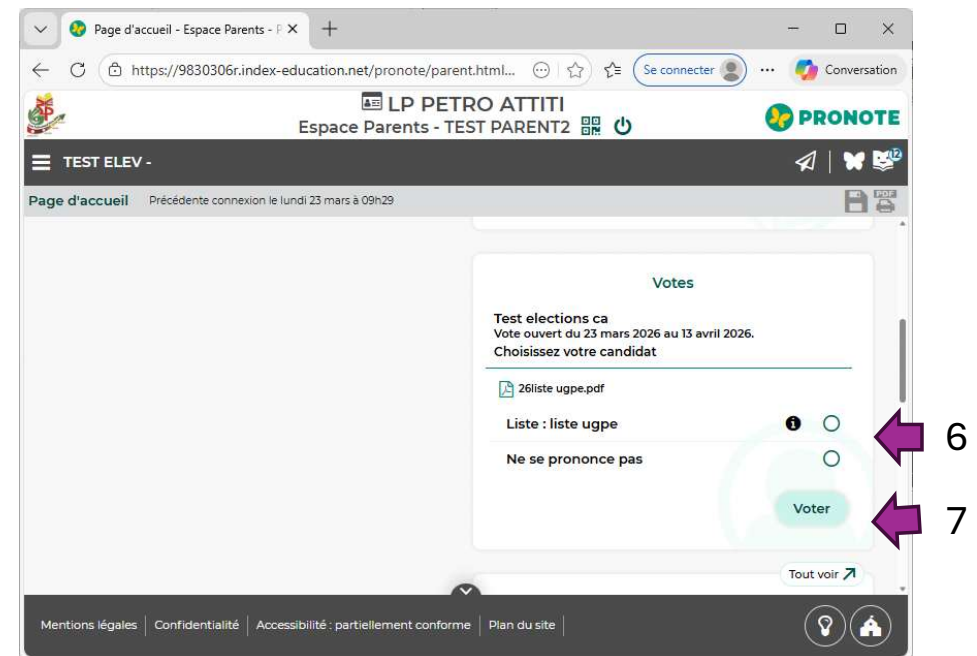

Elections du conseil d'administration

Guide pour les parents d'élèves

Le vote avec un téléphone

1
2

3

4

Le vote avec un ordinateur

PRONOTE du lycée Petro Attiti : <https://9830306r.index-education.net/pronote?login=true>

Le vote avec un ordinateur

Le vote avec un ordinateur