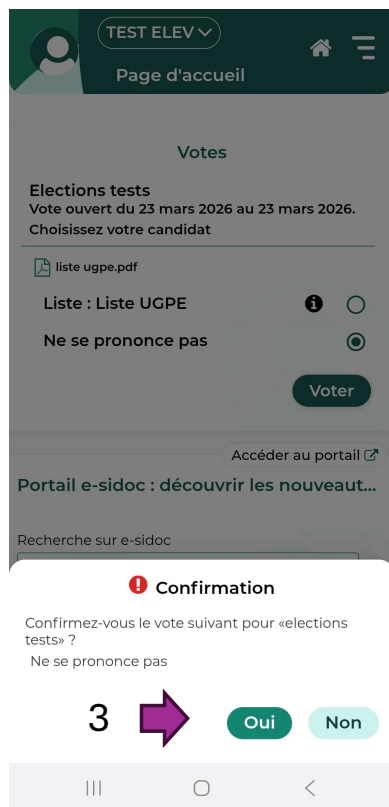

Elections du conseil d'administration

Guide pour les parents d'élèves

Le vote avec un téléphone

1
2

3

4

Le vote avec un ordinateur

PRONOTE du lycée Petro Attiti : <https://9830306r.index-education.net/pronote?login=true>

Le vote avec un ordinateur

Le vote avec un ordinateur