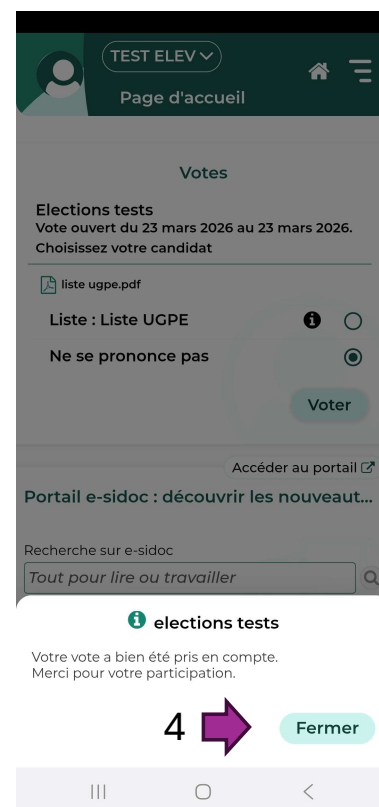

Elections du conseil d'administration

Guide pour les parents d'élèves

Le vote avec un téléphone

1
2

3

4

Le vote avec un ordinateur

PRONOTE du lycée Petro Attiti : <https://9830306r.index-education.net/pronote?login=true>

Le vote avec un ordinateur

Le vote avec un ordinateur