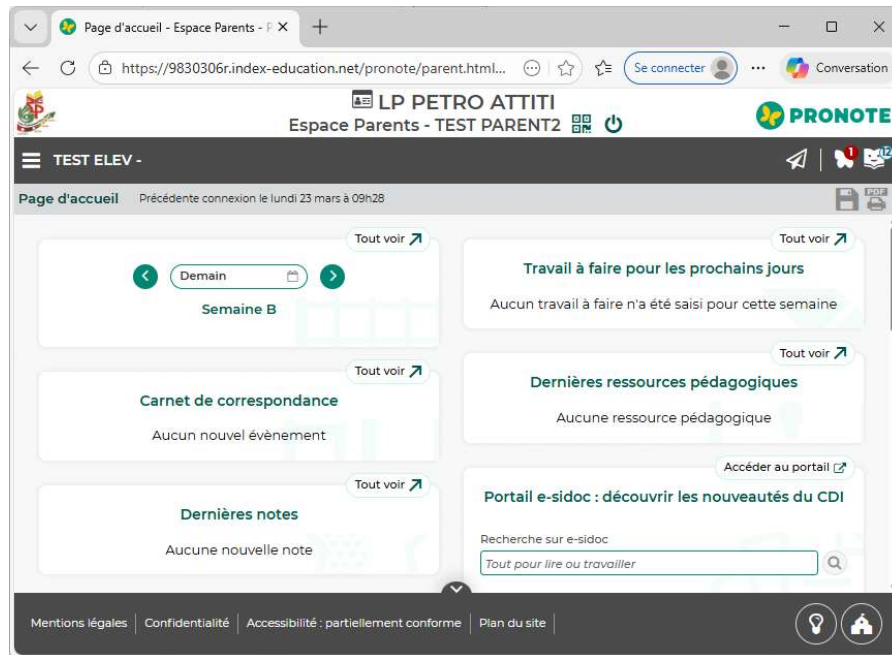

Elections du conseil d'administration

Guide pour les parents d'élèves

Le vote avec un téléphone

1
2

3

4

Le vote avec un ordinateur

PRONOTE du lycée Petro Attiti : <https://9830306r.index-education.net/pronote?login=true>

Le vote avec un ordinateur

Le vote avec un ordinateur